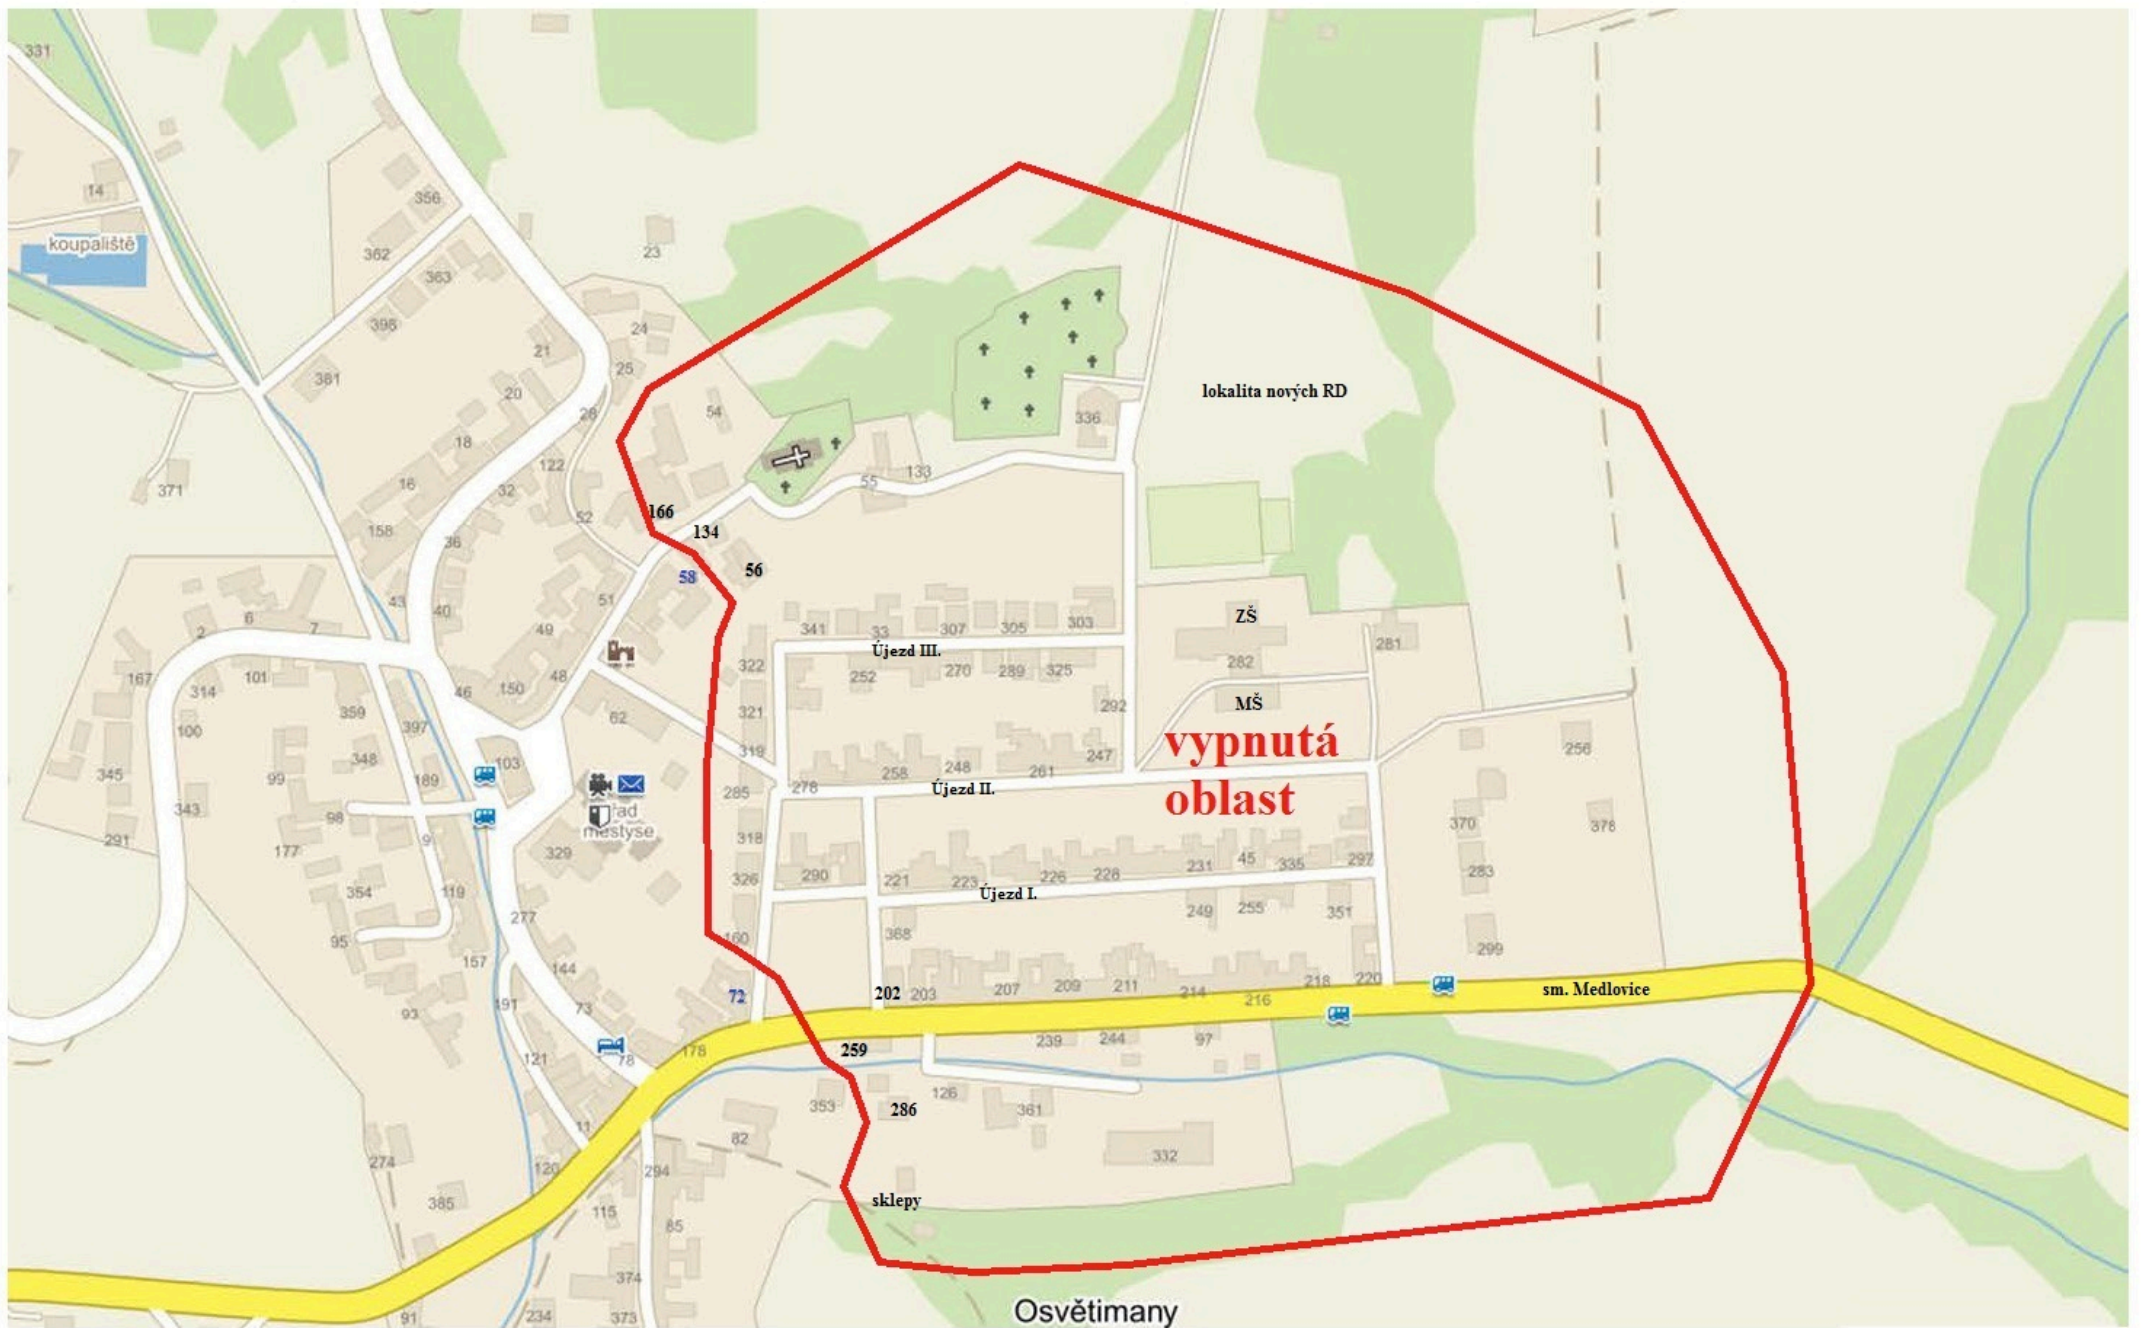

**vypnutá
oblast**

ice

vodojem
110
105
104

Medlovice
TS ZD 511046

200 400 600
m

**vypnutá
oblast**

lokalita nových RD

Újezd III.

ZŠ

MŠ

Újezd II.

Újezd I.

sm. Medlovce

sklepy

Osvětmany

koupaliště